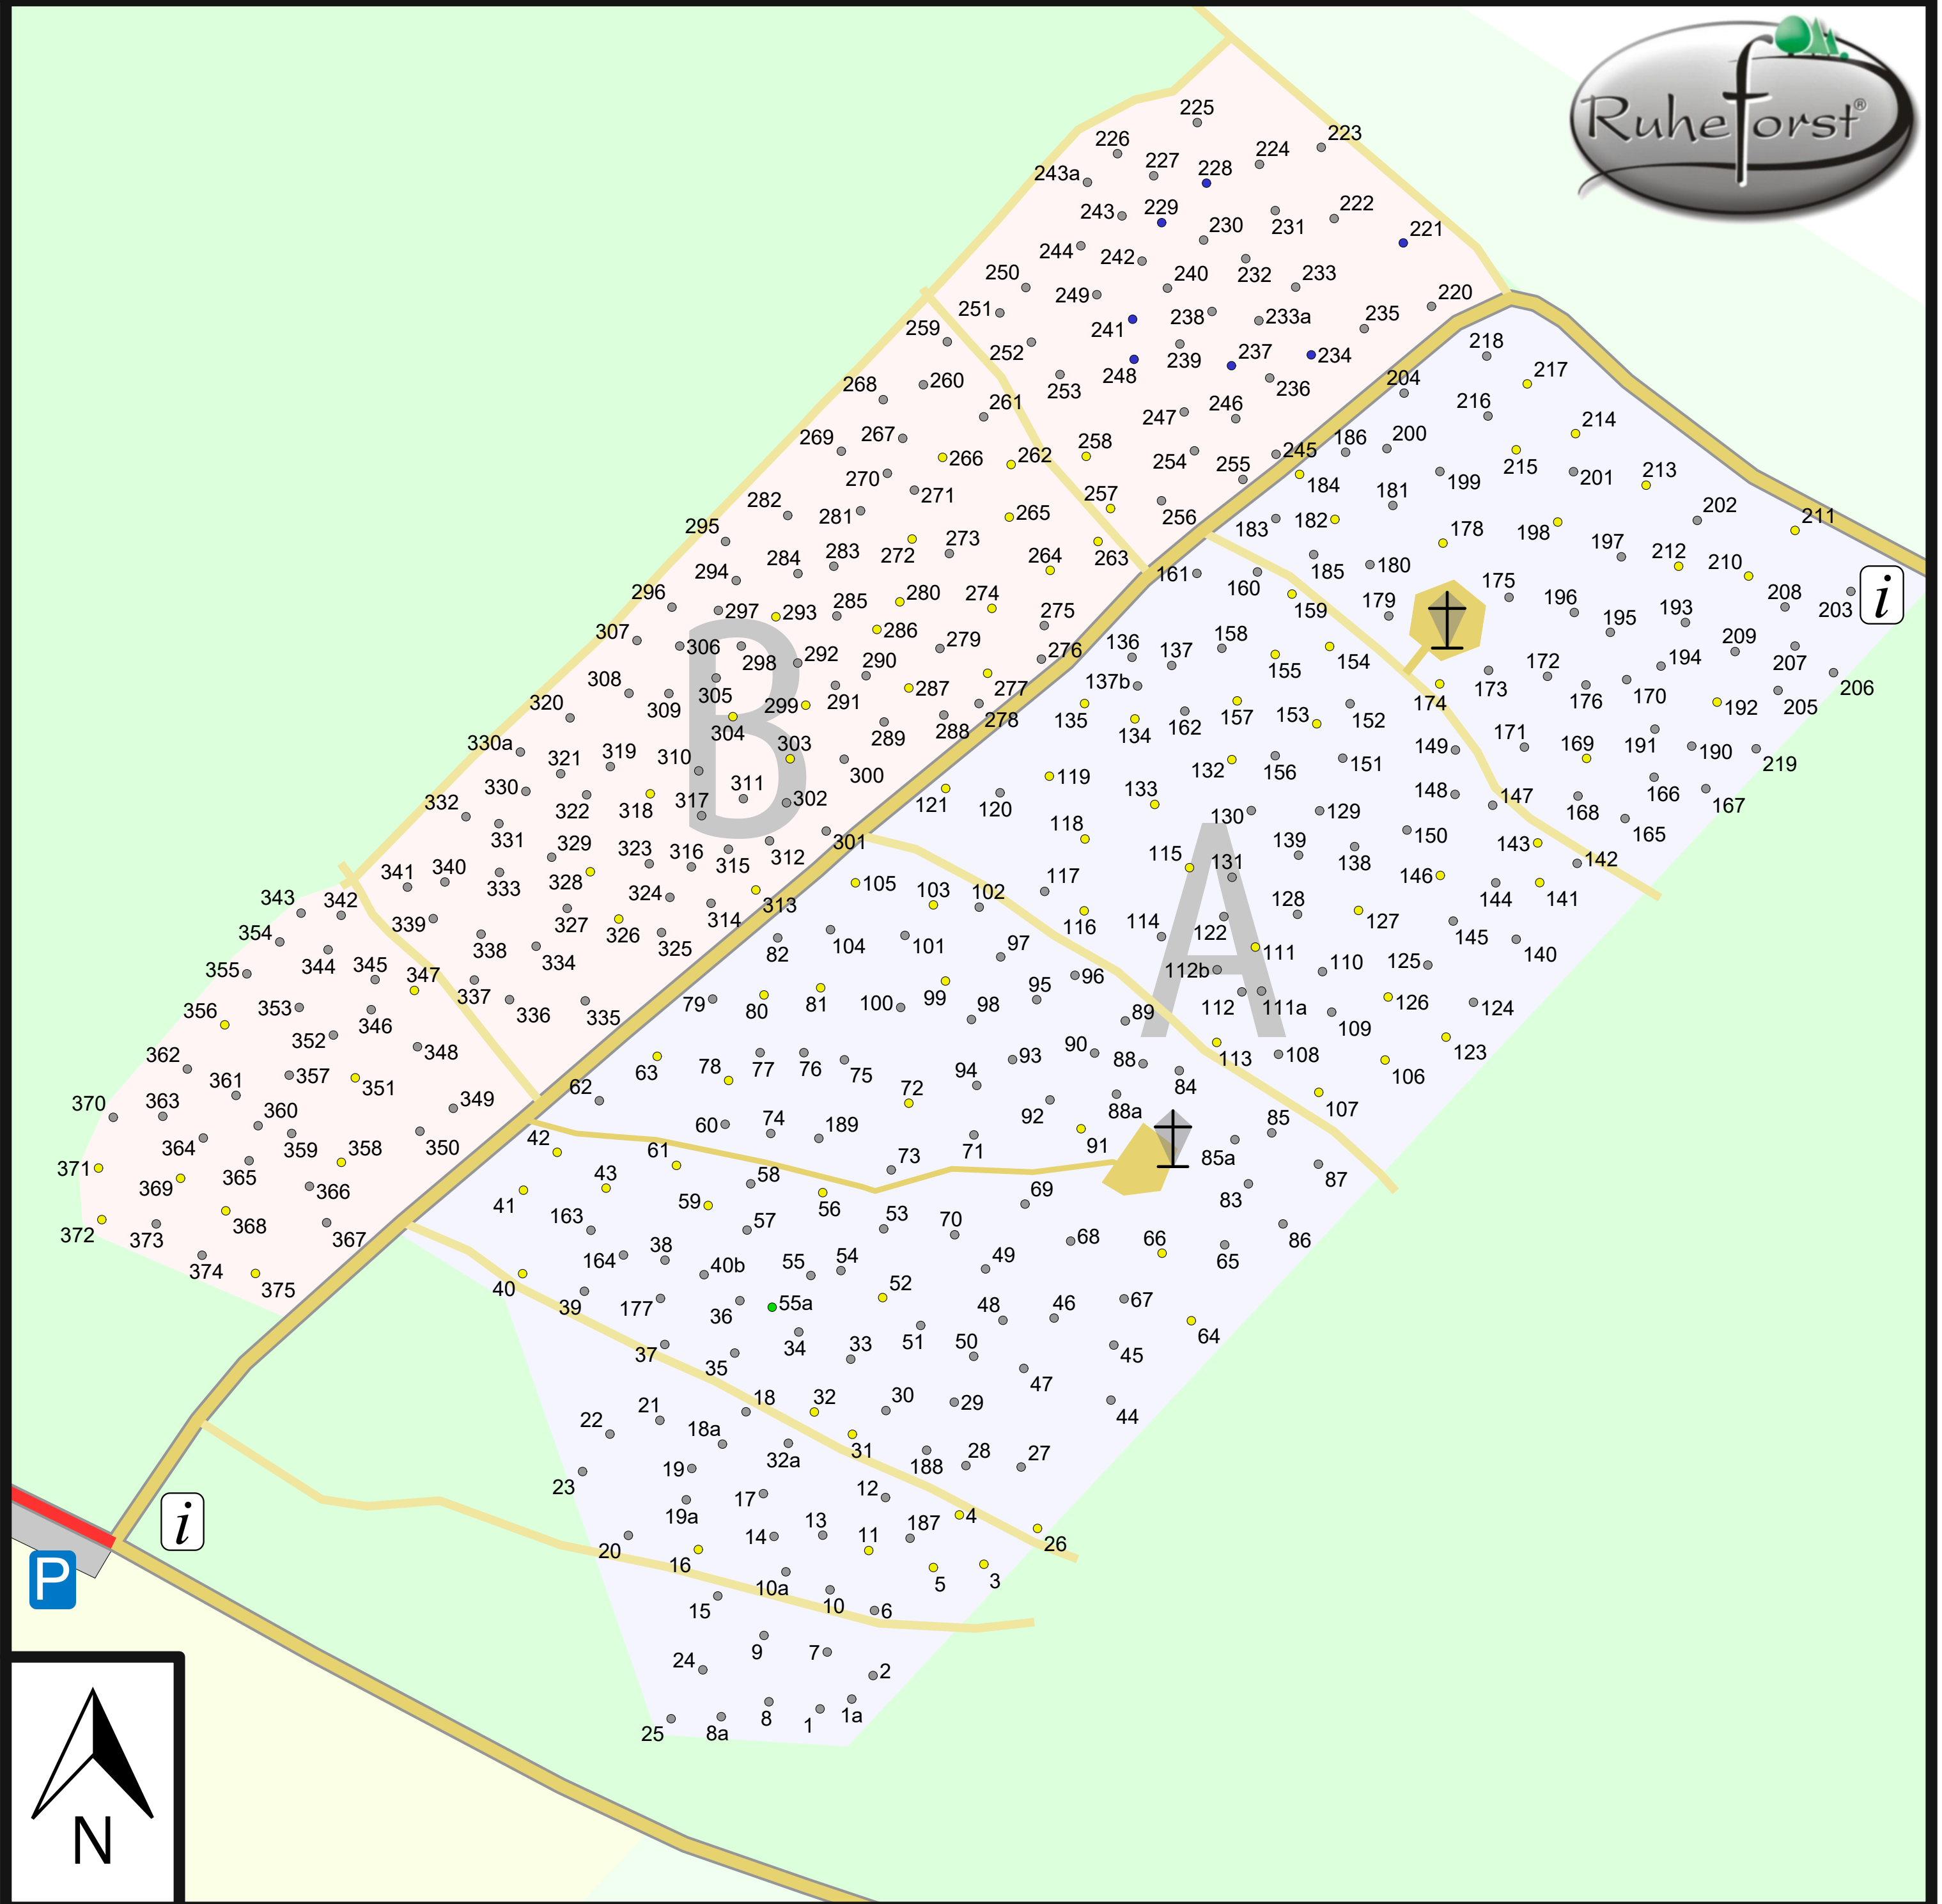

RuheForst Mittelmosel/Lieser

Legende

- | | | | |
|-------------|---------------|---------------|------------------------|
| RuheBiotop | Abschnitt B | Rückegasse | Buche (Bu) |
| Wald | Andachtsplatz | Parkplatz | Eiche (Ei) |
| Wiese | Straße | Infotafel | Lärche (Lä) |
| Parkplatz | Zufahrt | Andachtsplatz | Ilex, Stechpalme (Ilx) |
| RuheForst | Waldweg | Schranke | |
| Abschnitt A | Fußweg | | |

Ihr RuheBiotop in der App